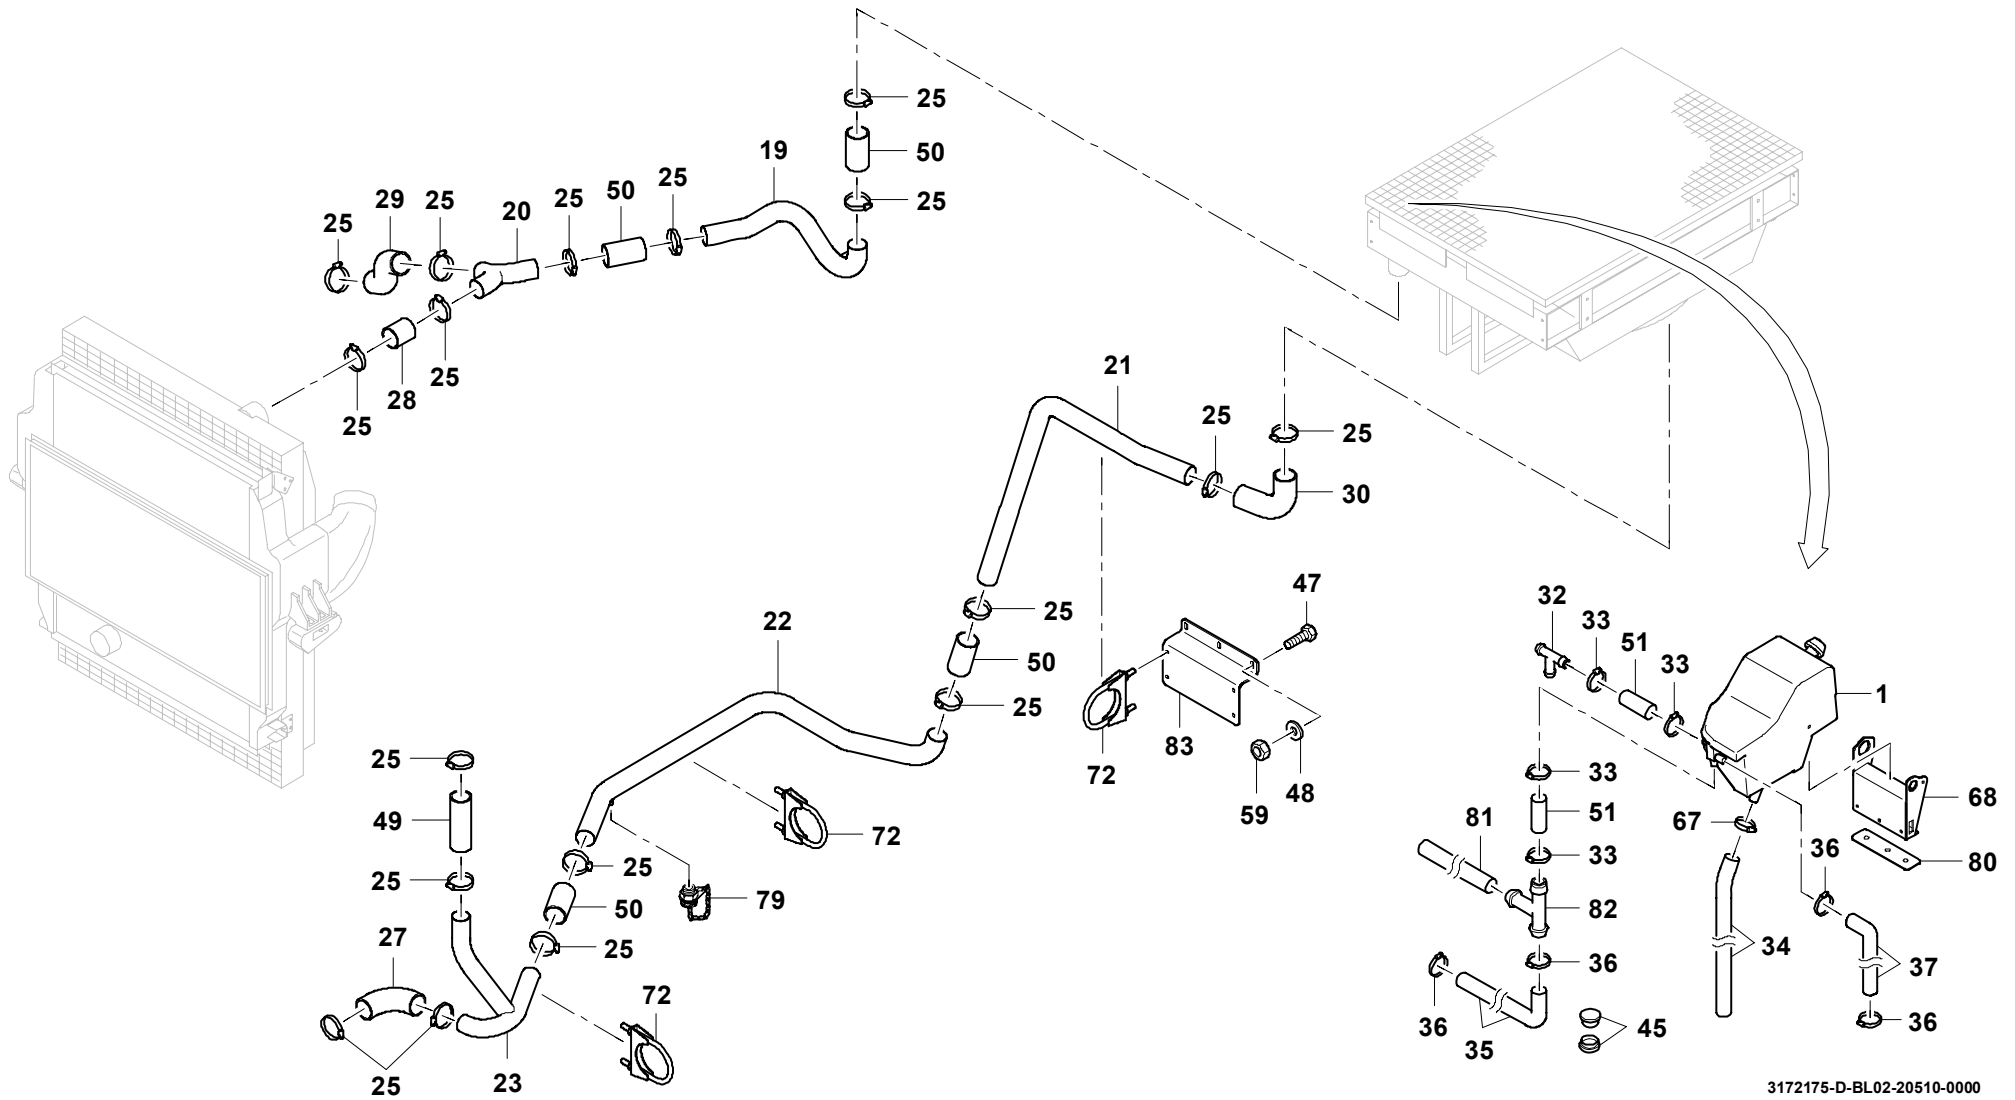

**GROVE**

EINBAU KUEHLER  
RADIATOR MOUNTING

BILDTADEL  
PICTORIAL DISPLAY

02.11

**3172175-ETL E**

1/3

**GMK 6300**  
**BE 506**  
**G 631**

**GROVE**
 EINBAU KUEHLER  
 RADIATOR MOUNTING

 BILDТАFEL  
 PICTORIAL DISPLAY

02.11

**3172175-ETL E**

2/3

**GMK 6300**  
**BE 506**  
**G 631**

**GROVE**

EINBAU KUEHLER  
RADIATOR MOUNTING

BILDТАFEL  
PICTORIAL DISPLAY

**GMK 6300**  
**BE 506**  
**G 631**

02.11

**3172175-ETL E**

3/3

3172175-E-BL03-0211-0000